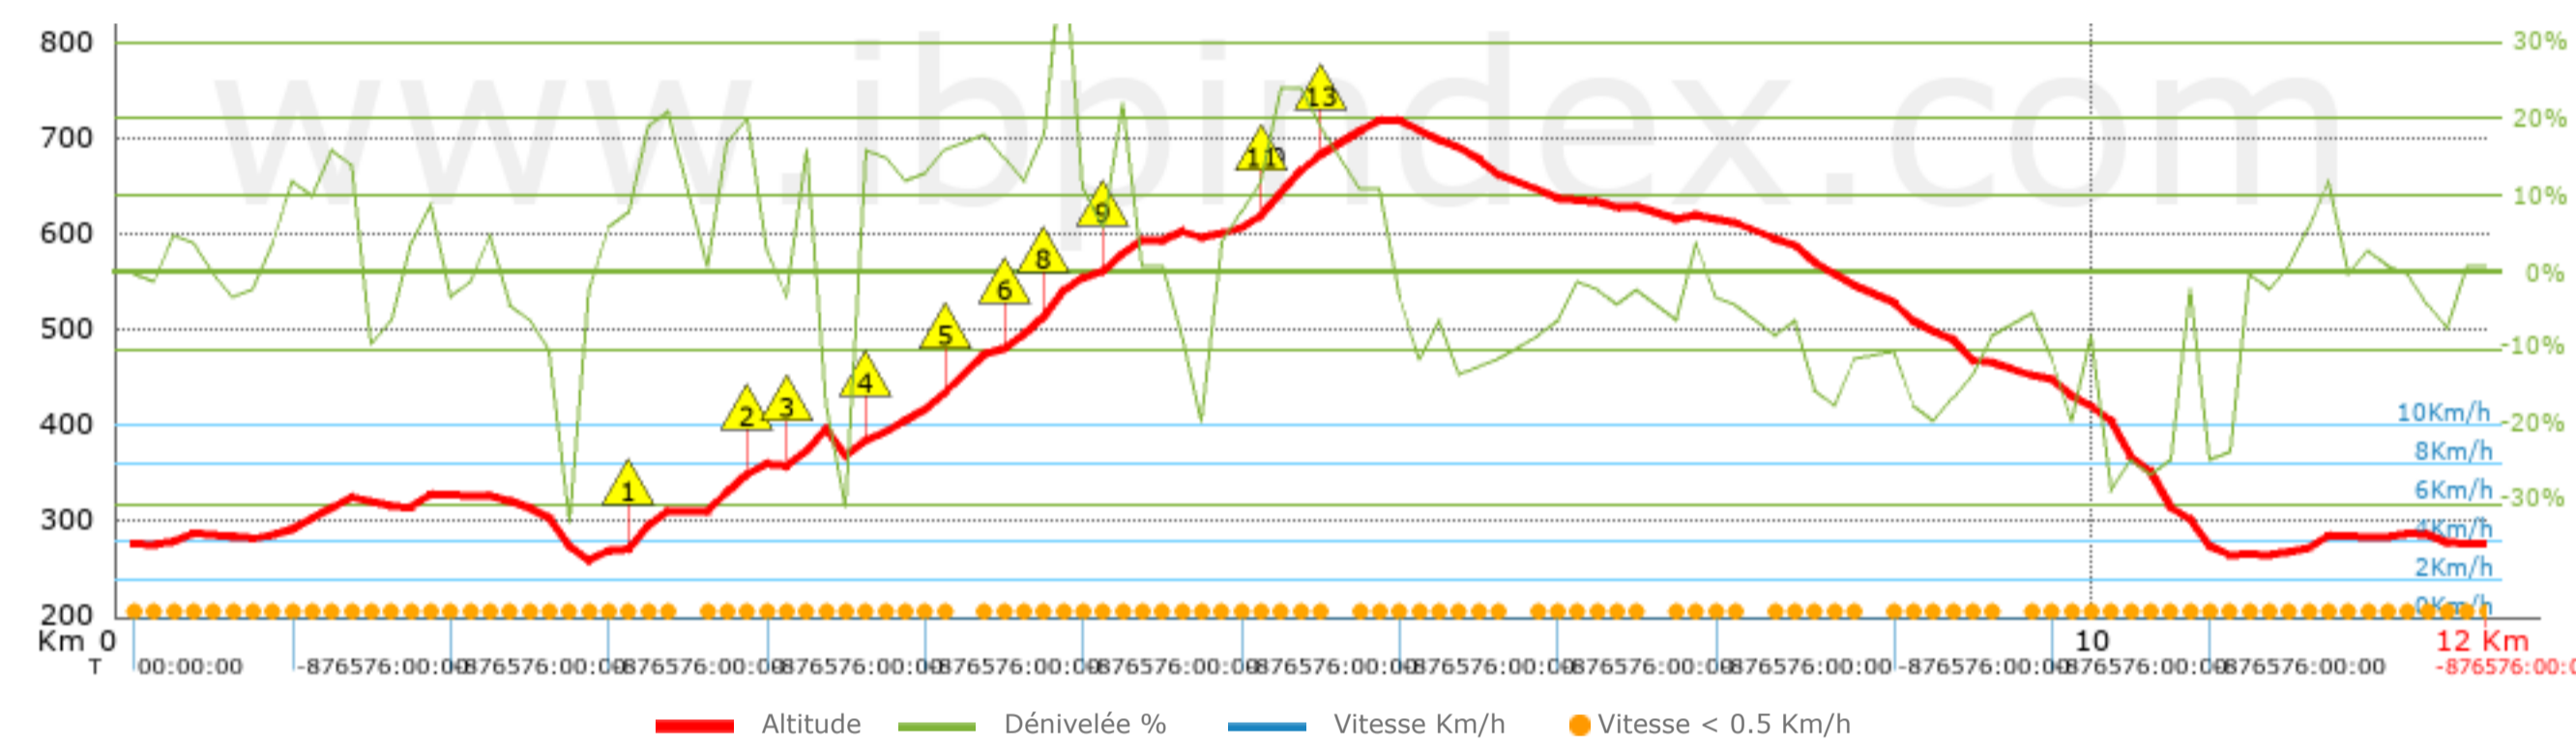

Fiabilité de la trace originale: DRW (613/730/4-73)

Niveau du correctif appliqué à la trace: 0

Distance totale: 11.97 Km **mi / ft ?**

Distance analysée: 11.97 Km

Distance linéaire: 0.03 Km

Dénivelée positive accumulée: 613.1 m	info Liste des points
Dénivelée négative accumulée: 614.3 m	
Altitude maximale: 718.4 m	
Altitude minimale: 259.1 m	
Altitude initiale: 277.1 m	
Altitude finale: 277.2 m	
Pourcentage de montée: 11.95 %	
Pourcentage de descente: 10.81 %	
Dénivelée positive par Km: 51.22 m	
Dénivelée négative par Km: 51.32 m	

Filter pente maximum: ~55 %
Distance minimale analysée: ~30 m
Nombre de points: 362 (cad. 33.07 m)
Points significatifs: 205 (cad. 58.69 m / 56.63 %)

Changement de direction par Km: 9.44
Changement de direction >5° par Km: 8.6
Sections rectilignes accumulées: 0.442 Km
Tronçons en ligne droite par Km: 36.93 m
Changements de pente pénalisables: 4
Changements de pente pénalisables par Km: 0.334

Temps total: 0 h
Temps en mouvement: 0 h
Temps de pause: 0 h
Vitesse moyenne totale: 0 Km/h
Vitesse moyenne en mouvement: 0 Km/h
Vitesse maximale soutenue: 0 Km/h

Trouvez les meilleurs itinéraires

Voir la carte