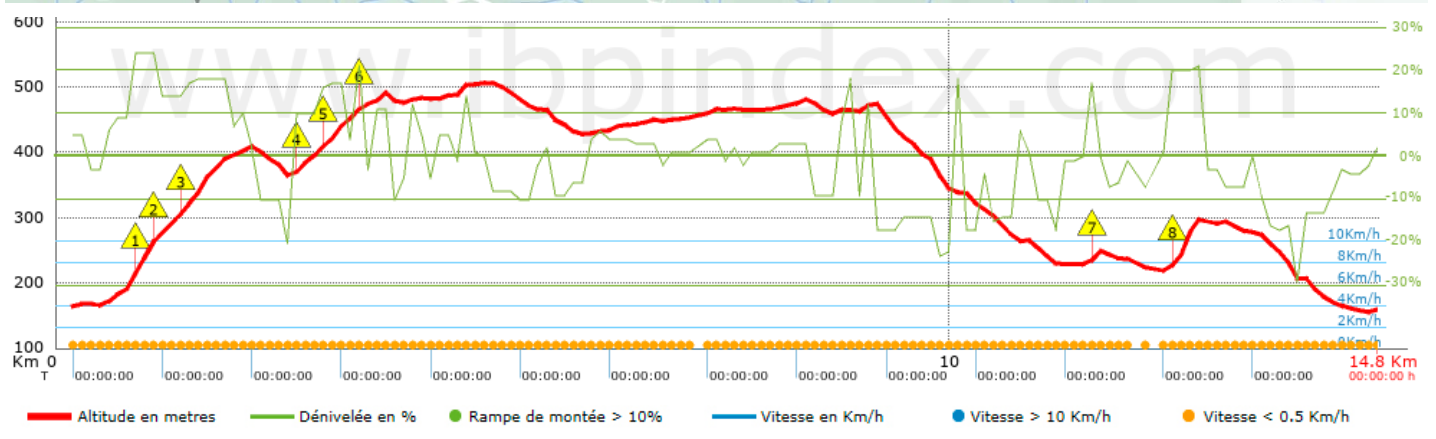

Trace: 2024_Collobrières.gpx

Ces vitesses sont moyennes pour le = Trace tirée (DRW)

Fiabilité du Indice IBP index= D

IBP = 69 HKG

Raidillons > 10%			
Raidillon	Point kilométrique	Pente moyenne	Distance
	0.779	24 %	294 m
	1.073	14 %	304 m
	1.378	18 %	482 m
	2.937	15 %	353 m
	3.289	21 %	66 m
	11.513	17 %	126 m
	12.41	20 %	403 m