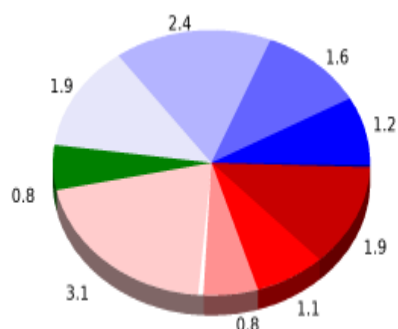

Résumé des dénivelées

	Montées	Distance en km.	au total en %	Vitesse en	Temps h:m:s
	Entre 30 et 55%	0	0	0	0:00:00
	Entre 15 et 30%	1.899	12.87	0	0:00:00
	Entre 10 et 15%	1.125	7.62	0	0:00:00
	Entre 5 et 10%	0.842	5.7	0	0:00:00
	Entre 1 et 5%	3.051	20.67	0	0:00:00
	Total :	6.918	46.87	0	0:00:00
Terrain plat					
	Dénivelées de 1 %	0.768	5.2	0	0:00:00
Descentes					
	Entre 1 et 5%	1.855	12.57	0	0:00:00
	Entre 5 et 10%	2.406	16.3	0	0:00:00
	Entre 10 et 15%	1.623	10.99	0	0:00:00
	Entre 15 et 30%	1.191	8.07	0	0:00:00
	Entre 30 et 55%	0	0	0	0:00:00
	Total :	7.075	47.93	0	0:00:00
	Total trace :	14.76	100 %	0	0